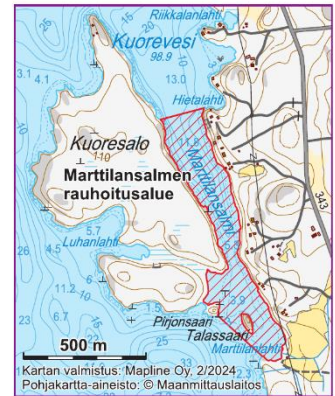

KUOREVESI lupa-alue

24 km², lupa-alue n. 20 km²
Keskisyyvyys 6,2 m, max. 46 m
Vesistön laatuoluokitus: hyvä
kuha ★★, hauki ★, ahven ★, taimen ★, siika ★

- **Kuorevesijärven kalastusyhdistys**
- Luvat: kalapassi.fi