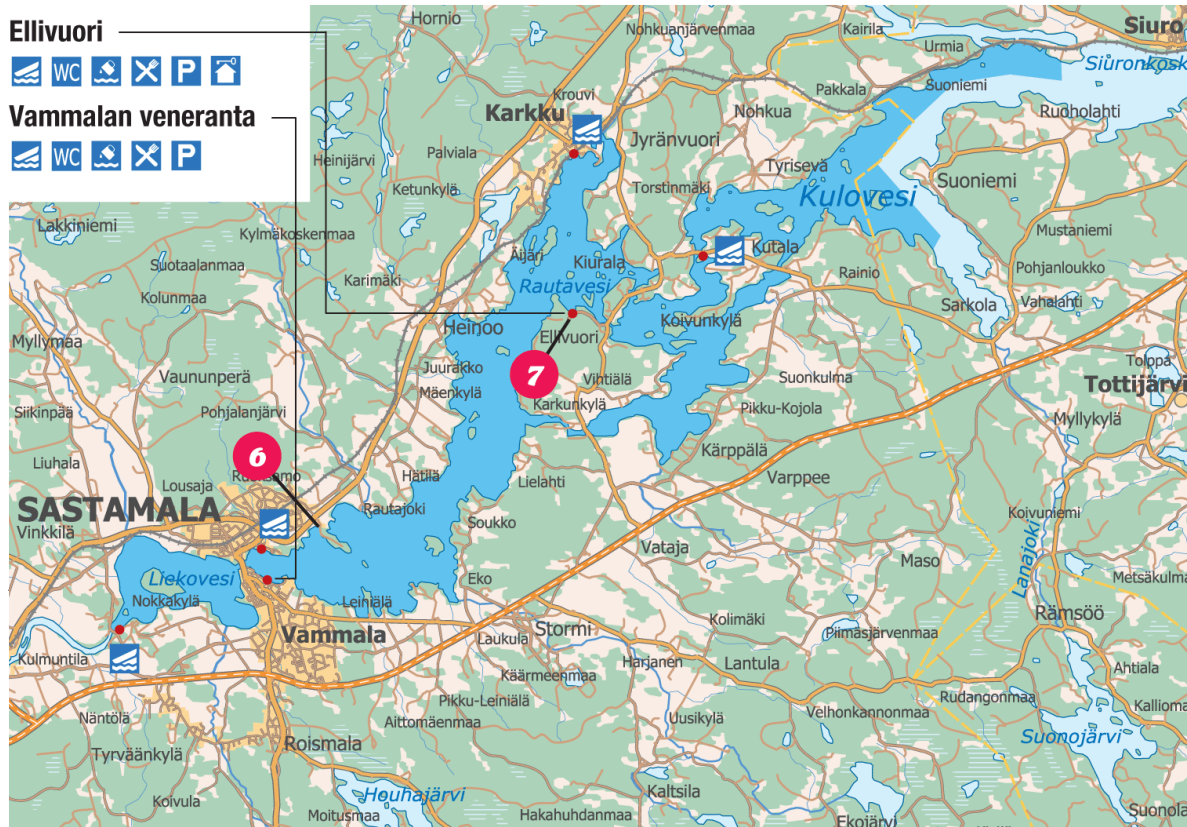

# Kulo-Rautavesi

## Ellivuori

## Vammalan veneranta

Kulovesi 36 km<sup>2</sup>  
 Keskiyvyys 7,1 m, max. 37 m  
 Rautavesi 30 km<sup>2</sup>  
 Keskiyvyys 5,0 m, max. 26 m  
 Lupa-alue n. 50 km<sup>2</sup>  
 Vesistön laatu luokitus: hyvä  
 kuha ★★★★★, hauki ★★, ahven ★★★★★,  
 taimen ★, siika ★, toutain ★★★★★,  
 kirjolohti ★